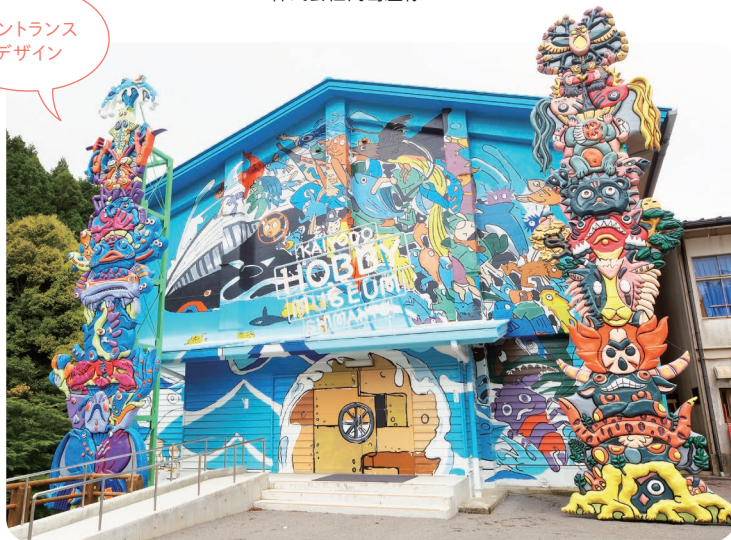

※ 本実績シート掲載内容の転用・複製・配布などは、かたくお断り致します。

10+
秒
なっとく+
シート

ココロキャッチ! インパクト大のワクワクな展示

独創性のあるイラストカで
一目で心惹かれて
インパクトのある展示を制作します。

KYODA
creation

イベント展示
株式会社高島屋様

WANDER COMPASSポスター
東急株式会社様

エントランス
デザイン