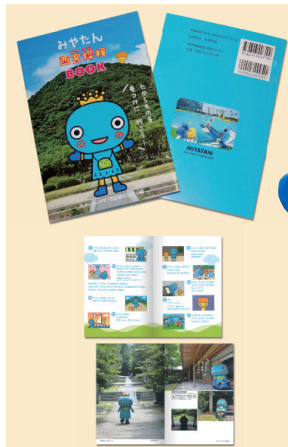

みやたんの写真集
『みやたん西宮探検BOOK』