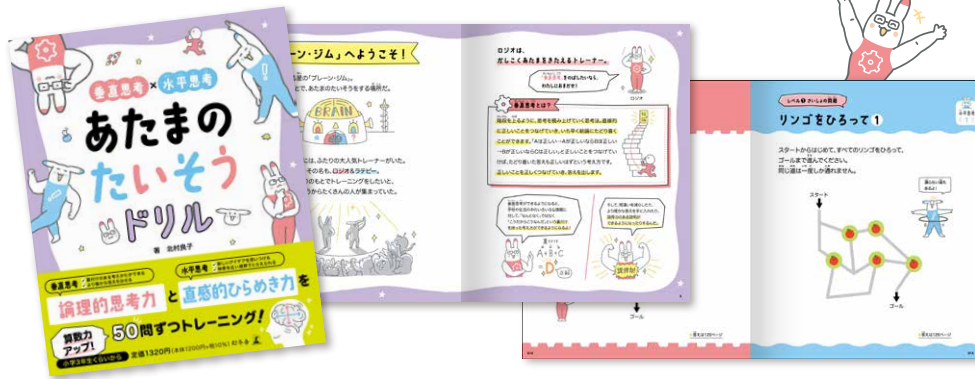

※ 本実績シート掲載内容の転用・複製・配布などは、かたくお断り致します。

学習を楽しく、わかりやすく アイデア満載の教材デザイン

教材のテーマを魅力的に表現する
キャラクター設定や学習しやすい
ページ構成など、子どもから大人向けまで
楽しく学習意欲を高める教材をデザインします。

「夜ながめて朝テストドリルシリーズ」
株式会社Gakken様

夜と朝をテーマに全体をデザイン。
ふくろうとにわとりをモチーフにしたキャラクターも制作。

問題を理解しやすくする
イメージイラストを
たくさん掲載!

「ハチャメチャ!ミニオンズドリルシリーズ」
株式会社くもん出版様

ミニオンのワクワクした世界観もイメージしつ
ドリルとして楽しみながら学べるデザインに。

「算数の壁をすらすら攻略!シリーズ」
株式会社くもん出版様

「問題をすらすら攻略」というドリルのコンセプトを
忍者が任務を遂行していくイラストを用いて楽しく表現。

「できたね!シール」で
やる気をアップ!

「垂直思考×水平思考 あたまのたいそうドリル」
株式会社幻冬舎エデュケーション様

“脳トレジム”という世界観でキャラクターや解説を展開。
気軽に取り組めるようシンプルで柔らかいデザインに。

「脳を鍛える大人のドリル」
株式会社くもん出版様

「脳トレ=認知症予防」といった高齢者の教材イメージを与えず、
大人の女性が手に取りやすい、おしゃれな装丁・中面デザインに。

「サンダイヤル 高校英語のスタートライン・高校英語へのアクセス(文法/長文編)」
株式会社新興出版社啓林館様