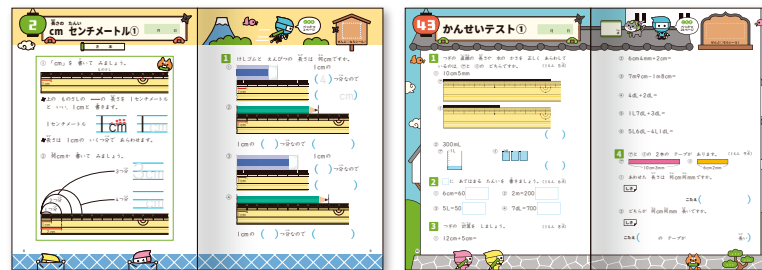

KYODA
creation

余白を生かしたシンプルなデザインでページの使いやすさを向上

egaoフォトサービス WEBサイト
株式会社スタジオアリス様

<https://egao.photo/school/pc/ja/>

イラストを用いてサービスのイメージを効果的に表現

マイナビ健康経営 WEBサイト
株式会社マイナビ 紹介事業本部様

HOT PEPPERグルメ アプリ内コンテンツ
株式会社リクルート様

スマホ画面を考慮したスクロールしたくなるデザインレイアウト

※ 本実績シート掲載内容の転用・複製・配布などは、かたくお断り致します。

学習を楽しく、わかりやすく アイデア満載の教材デザイン

教材のテーマを魅力的に表現する
キャラクター設定や学習しやすい
ページ構成など、子どもから大人向けまで
楽しく学習意欲を高める教材をデザインします。

「夜ながめて朝テストドリルシリーズ」
株式会社Gakken様

夜と朝をテーマに全体をデザイン。
ふくろうとにわとりをモチーフにしたキャラクターも制作。

問題を理解しやすくする
イメージイラストを
たくさん掲載!

「ハチャメチャ!ミニオンズドリルシリーズ」
株式会社くもん出版様

ミニオンのワクワクした世界観もイメージしつ
ドリルとして楽しみながら学べるデザインに。

「算数の壁をすらすら攻略!シリーズ」
株式会社くもん出版様

「問題をすらすら攻略」というドリルのコンセプトを
忍者が任務を遂行していくイラストを用いて楽しく表現。

「できたね!シール」で
やる気をアップ!