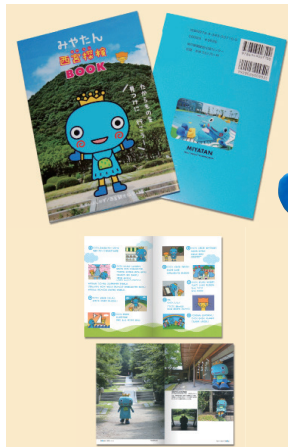

10+
秒
なっとく+
シート

作って終わりにしない 自治体のPRキャラクター

県や市区町村のPRキャラクターは、広告塔として
長く、広く愛され続けることがポイント。
活用法や特性を活かしたグッズ展開も、
トータルでプロデュースします。

KYODA
creation

西宮市キャラクター
みやたん
西宮市様

みやたんの写真集
『みやたん西宮探検BOOK』

着ぐるみ

栃木県の観光プロモーションシンボルイラスト
いちごちゃんとなびとくん
栃木県観光交流課様 / 東日本旅客鉄道株式会社様

ポスター

豊島区PRキャラクター
そめふくちゃん
豊島区様

着ぐるみ

除菌カード型スプレー

巾着

いちご型エコバッグ

水筒

トートバッグ