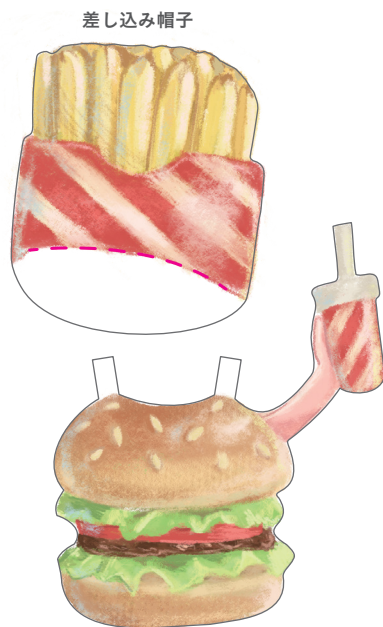

なりきり着せ替えセット

〈作り方〉

——— …… イラスト周りのグレーの線に沿って切り取る
(少々アバウトでも OK)

■ …… 水色は切り抜く

- - - …… ピンクの点線は切り込みを入れる

差し込み帽子 …… ピンクの点線に切り込みを入れて
「ひと」の頭を差し込む

くるま

カップケーキ

ひと

バーガーセット

マーメイド

ロックスター