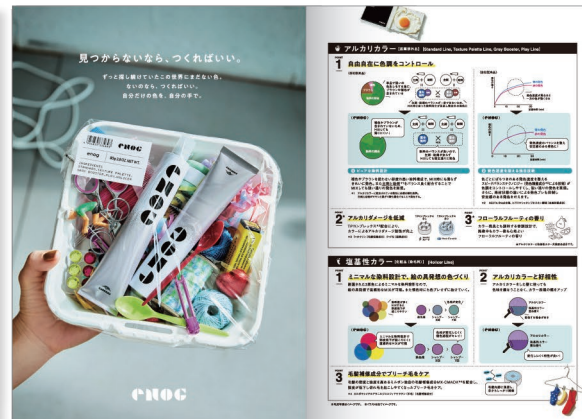

ENOG パンフレット
株式会社ミルボン様

撮影もトータルで
ディレクションしています

※ 本実績シート掲載内容の転用・複製・配布などは、かたくお断り致します。