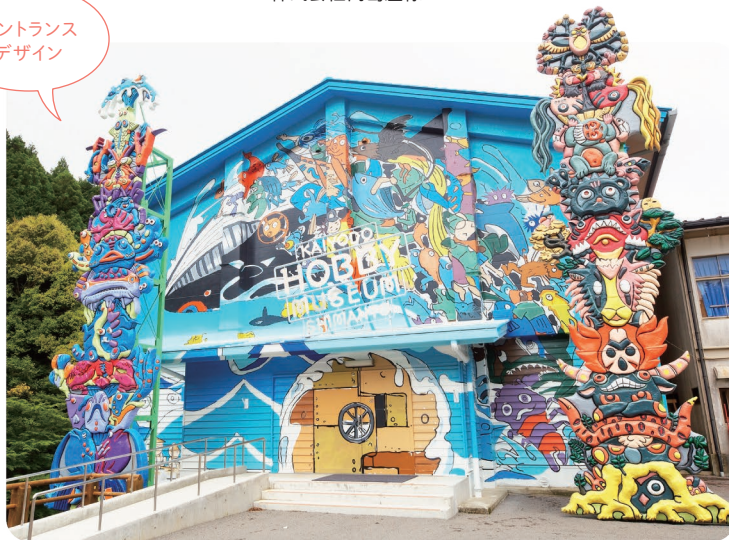

イベント展示
株式会社高島屋様

エントランス
デザイン

海洋堂ホビー館四十万エントランスデザイン
株式会社海洋堂様